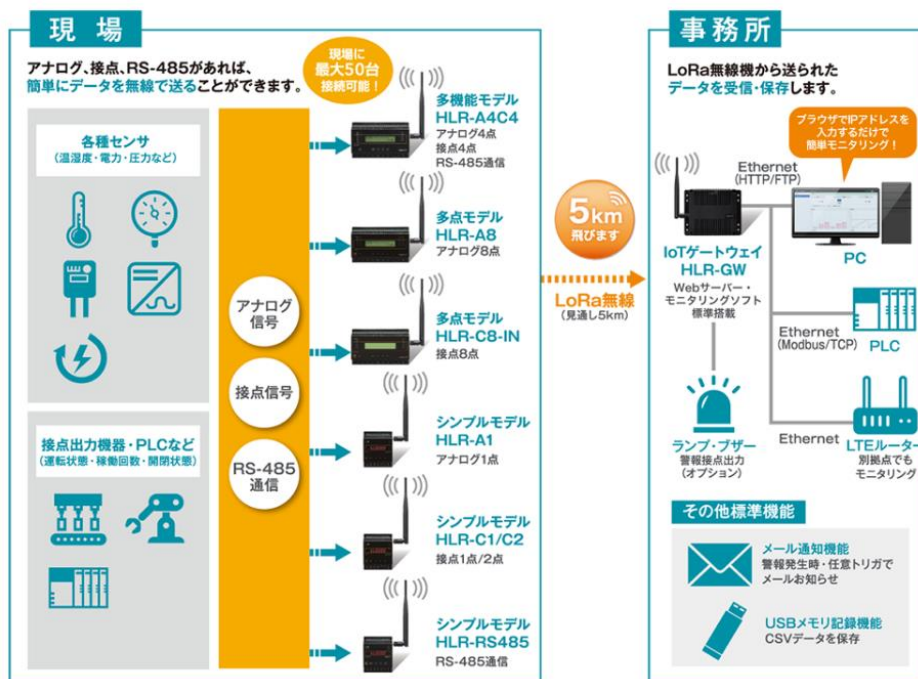

ものづくり最前線！！

2024年9月号

LoRa 無線機の紹介!

工務・設備保全・管理部門向け

LoRa 無線機を使用すると、

後付け配線工事なく、異常傾向を監視できます！

LoRa 無線機の異常監視の3つの特長

1. 異常発生したデータ(時間・回数・状態)を自動で収集!
2. 収集したデータを活用し、異常対応の優先付けが可能!
3. ランプ・ブザーを配線すると即座にメールで通知が可能!